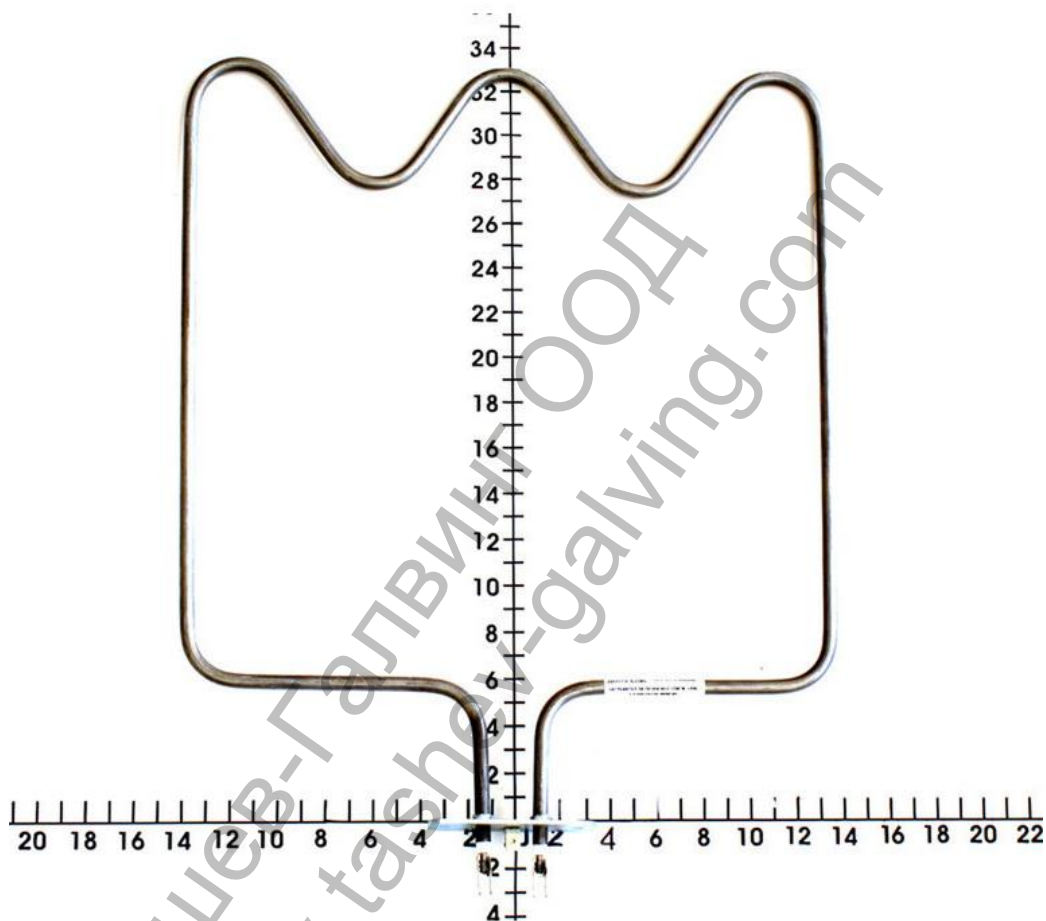

Нагревател Delta-Elis за фурна долен за Neo, 1200 W, Neo

Техническа характеристика

Нагревател за готварска печка.Подходящ за печка Нео.

Параметри:

Мощност: 1200W

Напрежение:230V

Дължина :330мм.

Продукт: [Нагревател Delta-Elis за фурна долен за Neo, 1200 W, Neo](#)

Категория: [Резервни части за битови електроуреди](#)

Бранд: [Delta-Elis](#)

Категория бранд: [Нагревател калем Delta-Elis](#)